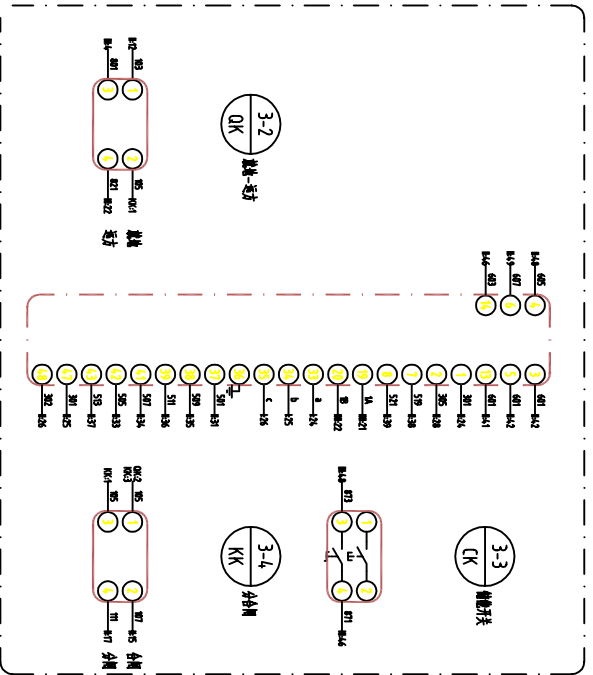

门板背视

3 紧急 W/HB-891

2 智能控制 YTK-9320

1 多引能表 三相三线制
根据实物接线