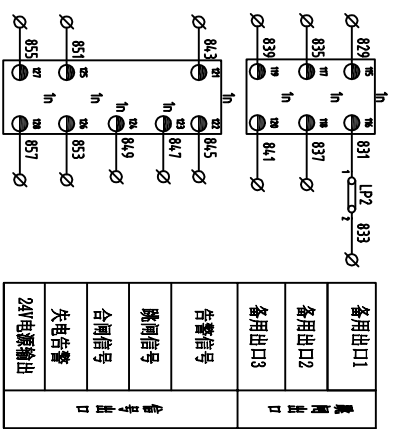

小母线
微断
合闸闭锁
控制电源
合闸出口
保护合闸压板
手台
紧急分闸
跳闸出口
保护跳闸压板
跳位监视
合位监视

储能小母线
微断
储能电机

直流小母线
控制电源开关
控制电源
操作仪表电源
电磁锁

0	1	2	3	4	5	6	7	8	9
加工材料材料规格及尺寸不在此范围内						原图		浙江威博电气有限公司	
高压柜PT柜								第 2 套	
柜								第 3 套	