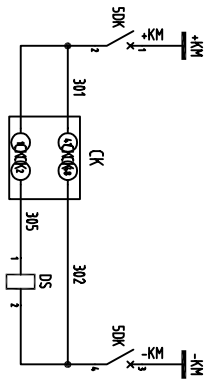

小母线
微断
合闸闭锁
控制电源
合闸出口
保护合闸压板
手台
紧急分闸
跳闸出口
保护跳闸压板
跳位监视
合位监视

储能小母线
微断
储能电机

直流小母线
控制电源开关
控制电源
操作仪表电源
电磁锁

0	1	2	3	4	5	6	7	8	9
加工材料材料规格及尺寸不在此范围内						原图		浙江威博电气有限公司	
高压柜PT柜								第 2 套	
柜								第 3 套	