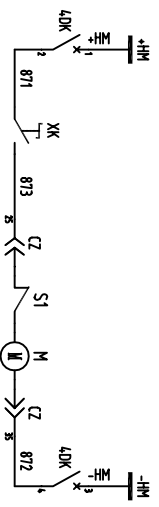

小母线
微断
合闸闭锁
控制电源
合闸出口
保护合闸压板
手台
紧急分闸
跳闸出口
保护跳闸压板
跳位监视
合位监视

储能小母线
微断
储能电机

直流小母线
控制电源开关
控制电源
操作仪表电源
电磁锁

0	1	2	3	4	5	6	7	8	9
加工材料材料规格及尺寸不在此范围内						原图		浙江威博电气有限公司	
高压柜PT柜								第 2 套	
柜								第 3 套	