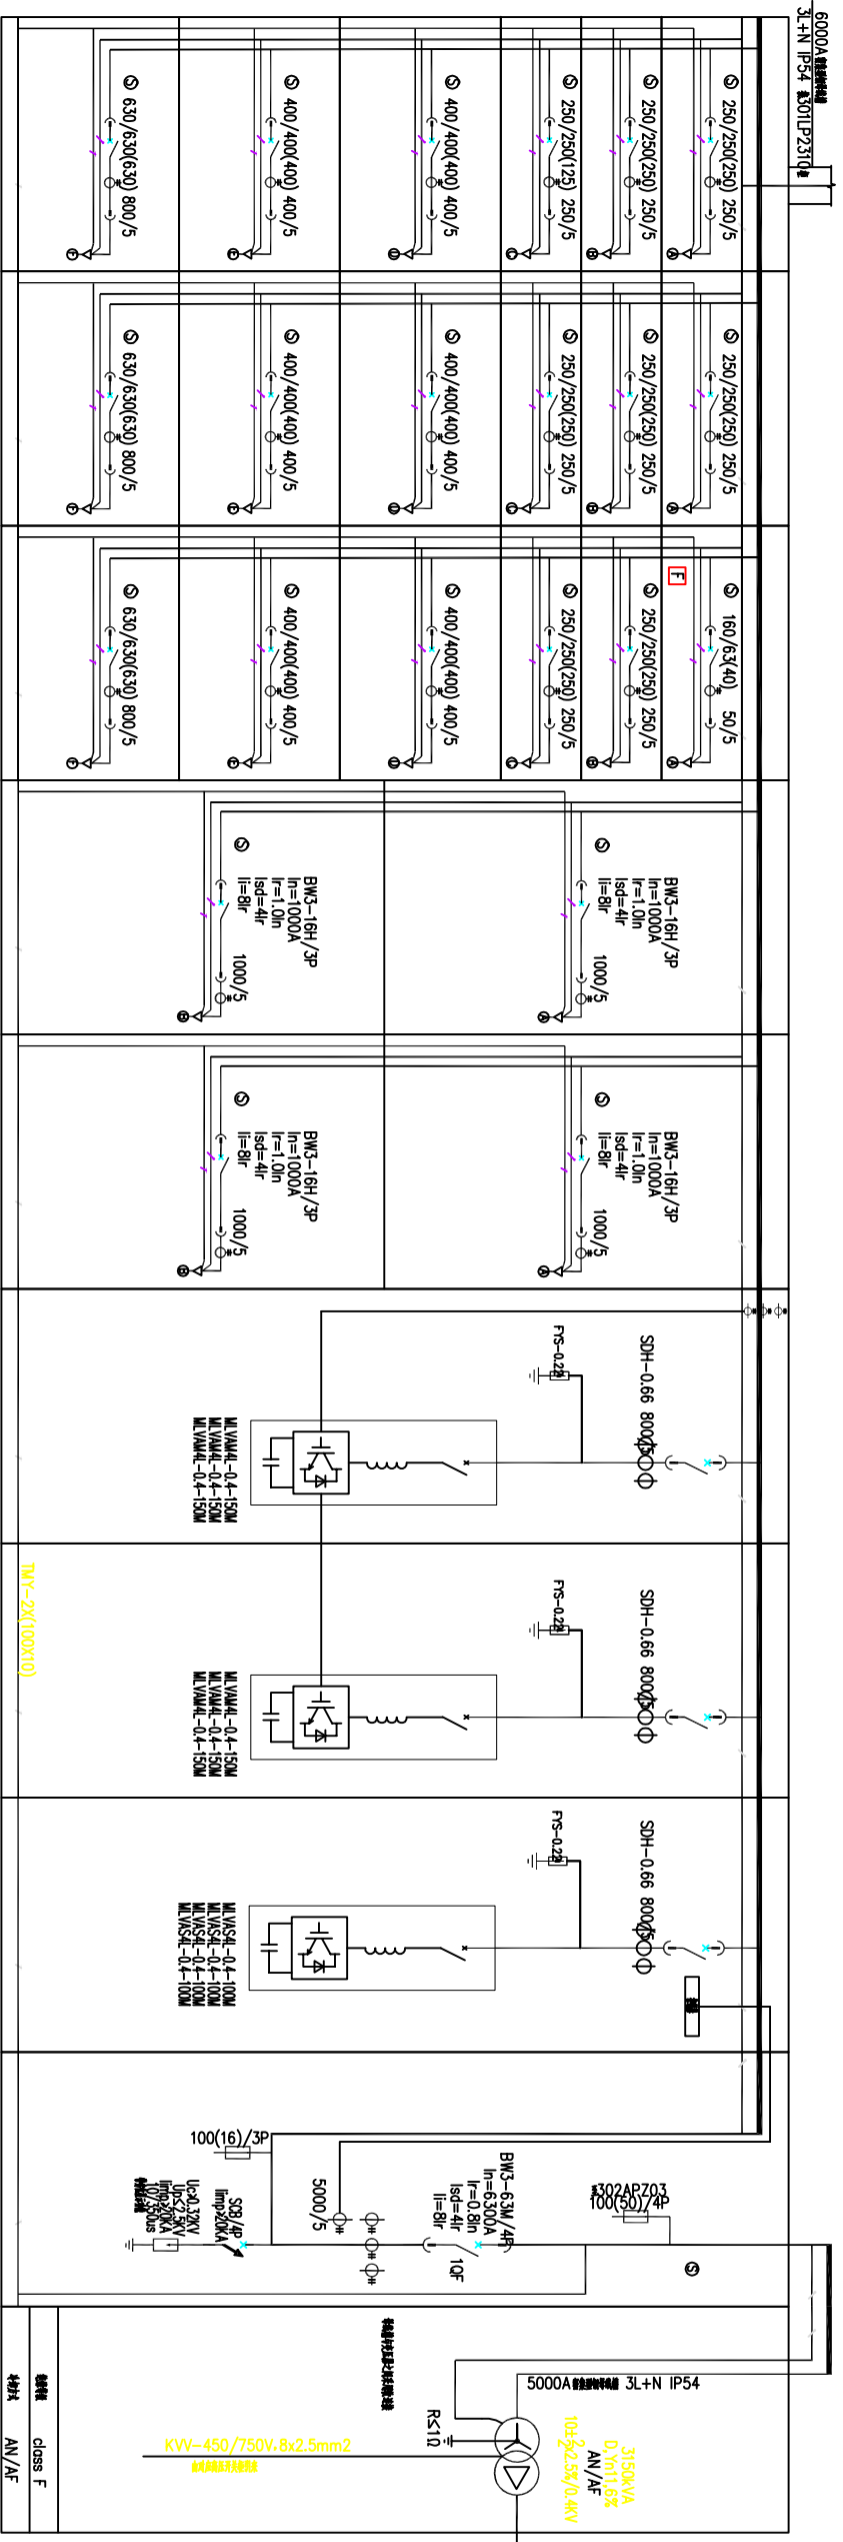

301LP2409	MNS	301LP2408	MNS	301LP2407	MNS	301LP2406	MNS	301LP2405	MNS	301LP2404	MNS	301LP2403	MNS	301LP2402	MNS	301LP2401	MNS	301TR24	3150KVA
POWER FEEDER PANEL	600X1200X2200	POWER FEEDER PANEL	600X1200X2200	POWER FEEDER PANEL	600X1200X2200	POWER FEEDER PANEL	800X1200X2200	POWER FEEDER PANEL	800X1200X2200	ACTIVE POWER FILTER PANEL	800X1200X2200	ACTIVE POWER FILTER PANEL	800X1200X2200	REACTIVE COMPENSATION CABINET	800X1200X2200	INCOMING PANEL	1200X1200X2200	TRANSFORMER	2500X1700X2200

圖號	圖名	圖號	圖名	圖號	圖名	圖號	圖名	圖號	圖名	圖號	圖名	圖號	圖名	圖號	圖名	圖號	圖名	圖號	圖名				
6	BM30-630M/400M/250S/125S-3P	6	BM30-630M/400M/250S/125S-3P	6	BM30-630M/400M/250S/125S-3P	2	BW3-16H/3P	2	BW3-16H/3P	1	630	1	630	4	800	1	BW3-63M/4P	1	3150	0.4	4540		
18		18		18		6		6		3		4											
6		6		6		2		2		2		2		2		2		2		2			
A		A		A	9.1	A	17.8	A	1A-1A2B	A	947	A	947	A	947	A	947	A	947	A	947	A	
B		B		B		B		B	350	B	472	B	472	B	472	B	472	B	472	B	472	B	
C		C		C		C		C		C		C		C		C		C		C		C	
D	133.5 225.5 1-1AC30	D	164.5 312.4 1-2AG10	D		D		D		D		D		D		D		D		D		D	
E	250 220 30-81M401	E	250 220 30-81M59	E	250 220 30-81M63	E	250 220 30-81M63	E	250 220 30-81M63	E	250 220 30-81M63	E	250 220 30-81M63	E	250 220 30-81M63	E	250 220 30-81M63	E	250 220 30-81M63	E	250 220 30-81M63	E	250 220 30-81M63
F	300 405	F		F	200 337 30-347C	F		F		F		F		F		F		F		F		F	

301DS24	No. 301DS24
KW120-12	Type: KW120-12
Incoming Panel	Use: Incoming Panel
800X1670X2200	Size: 800X1670X2200
Remark:	備註

圖號	圖名	圖號	圖名	圖號	圖名	圖號	圖名	圖號	圖名
1	VEP-1100	1	VEP-1100	1	VEP-1100	1	VEP-1100	1	VEP-1100
2	LSB-1100	2	LSB-1100	2	LSB-1100	2	LSB-1100	2	LSB-1100
3	XRNPI-10 1A	3	XRNPI-10 1A	3	XRNPI-10 1A	3	XRNPI-10 1A	3	XRNPI-10 1A
1	EAT-52-17/60M	1	EAT-52-17/60M	1	EAT-52-17/60M	1	EAT-52-17/60M	1	EAT-52-17/60M
1	YK-9320	1	YK-9320	1	YK-9320	1	YK-9320	1	YK-9320
1	TSR66	1	TSR66	1	TSR66	1	TSR66	1	TSR66
1	AR-720	1	AR-720	1	AR-720	1	AR-720	1	AR-720