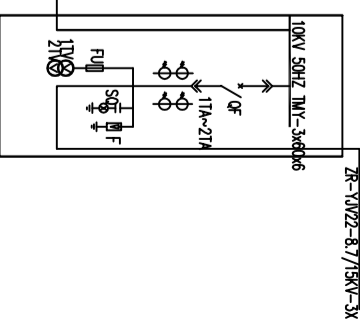

301LP2409	MNS	301LP2408	MNS	301LP2407	MNS	301LP2406	MNS	301LP2405	MNS	301LP2404	MNS	301LP2403	MNS	301LP2402	MNS	301LP2401	MNS	301TR24	3150KVA
POWER FEEDER PANEL	600X1200X2200	POWER FEEDER PANEL	600X1200X2200	POWER FEEDER PANEL	600X1200X2200	POWER FEEDER PANEL	800X1200X2200	POWER FEEDER PANEL	800X1200X2200	ACTIVE POWER FILTER PANEL	800X1200X2200	ACTIVE POWER FILTER PANEL	800X1200X2200	REACTIVE COMPENSATION CABINET	800X1200X2200	INCOMING PANEL	1200X1200X2200	TRANSFORMER	2500X1700X2200

圖號	圖名	圖號	圖名	圖號	圖名	圖號	圖名	圖號	圖名	圖號	圖名	圖號	圖名	圖號	圖名	圖號	圖名	圖號	圖名				
6	BM30-630M/400M/250S/125S-3P	6	BM30-630M/400M/250S/125S-3P	6	BM30-630M/400M/250S/125S-3P	2	BW3-16H/3P	2	BW3-16H/3P	1	630	1	630	4	800	1	BW3-63M/4P	1	3150	0.4	4540		
18		18		18		6		6		3		4											
6		6		6		2		2		2		2		2		2		2		2			
A		A		A	9.1	A	17.8	A	1A-1A2B	A	947	A	947	A	947	A	947	A	947	A	947	A	
B		B		B		B		B	350	B	472	B	472	B	472	B	472	B	472	B	472	B	
C		C		C		C		C		C		C		C		C		C		C		C	
D	133.5 225.5 1-1AC30	D	164.5 312.4 1-2AG10	D		D		D		D		D		D		D		D		D		D	
E	250 220 30-81M401	E	250 220 30-81M59	E	250 220 30-81M63	E	250 220 30-81M63	E	250 220 30-81M63	E	250 220 30-81M63	E	250 220 30-81M63	E	250 220 30-81M63	E	250 220 30-81M63	E	250 220 30-81M63	E	250 220 30-81M63	E	250 220 30-81M63
F	300 405	F		F	200 337 30-347C	F		F		F		F		F		F		F		F		F	

301DS24	No. 301DS24
KW120-12	Type: KW120-12
Incoming Panel	Use: Incoming Panel
800X1670X2200	Size: 800X1670X2200
Remark:	備註

圖號	圖名	圖號	圖名	圖號	圖名	圖號	圖名	圖號	圖名
1	VEP-1100	1	VEP-1100	1	VEP-1100	1	VEP-1100	1	VEP-1100
2	LSB-1100	2	LSB-1100	2	LSB-1100	2	LSB-1100	2	LSB-1100
3	XRNPI-10 1A	3	XRNPI-10 1A	3	XRNPI-10 1A	3	XRNPI-10 1A	3	XRNPI-10 1A
1	EAT-52-17/60M	1	EAT-52-17/60M	1	EAT-52-17/60M	1	EAT-52-17/60M	1	EAT-52-17/60M
1	YK-9320	1	YK-9320	1	YK-9320	1	YK-9320	1	YK-9320
1	TSR66	1	TSR66	1	TSR66	1	TSR66	1	TSR66
1	AR-720	1	AR-720	1	AR-720	1	AR-720	1	AR-720