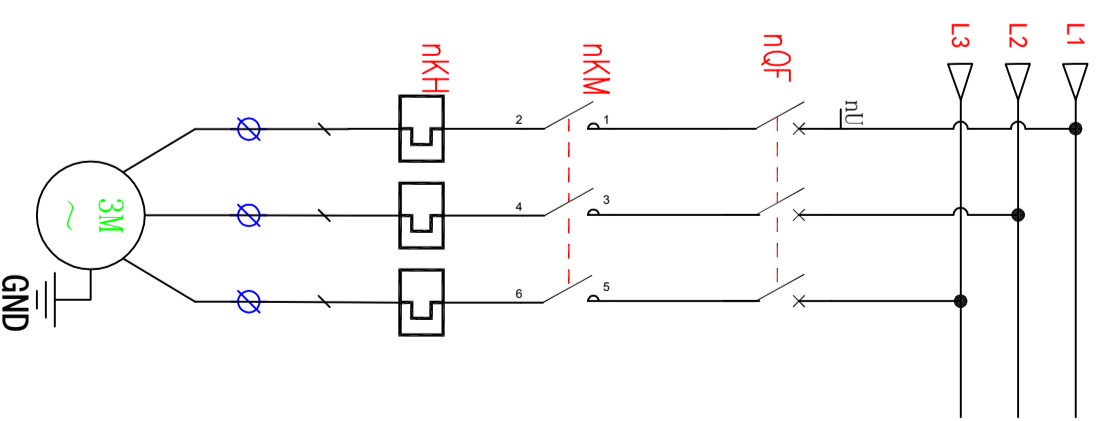

LW38DC-169C0616/2

	就地	远方
90°	0°	90°
1-2		×
3-4	×	
5-6		×
7-8	×	

	XTn	
nKM	1	n-107
nKA2	2	n-111
nKA1	3	N
	4	N
	5	预留
nKA1	6	n-131
nKA1	7	n-133
nKM	8	n-135
nKM	9	n-137
nKA2	10	n-139
nKA2	11	n-141
	12	故障信号
	13	
	14	
	15	

控制电源
熔断器
手动控制
远方信号扩展
运行指示
停止指示
故障指示
故障信号扩展
远方反馈信号
运行反馈信号
故障反馈信号

1、n为柜内配出回路编号

借(通)用件登记
CAD 制图
旧底图总号
底图总号
签名
日期