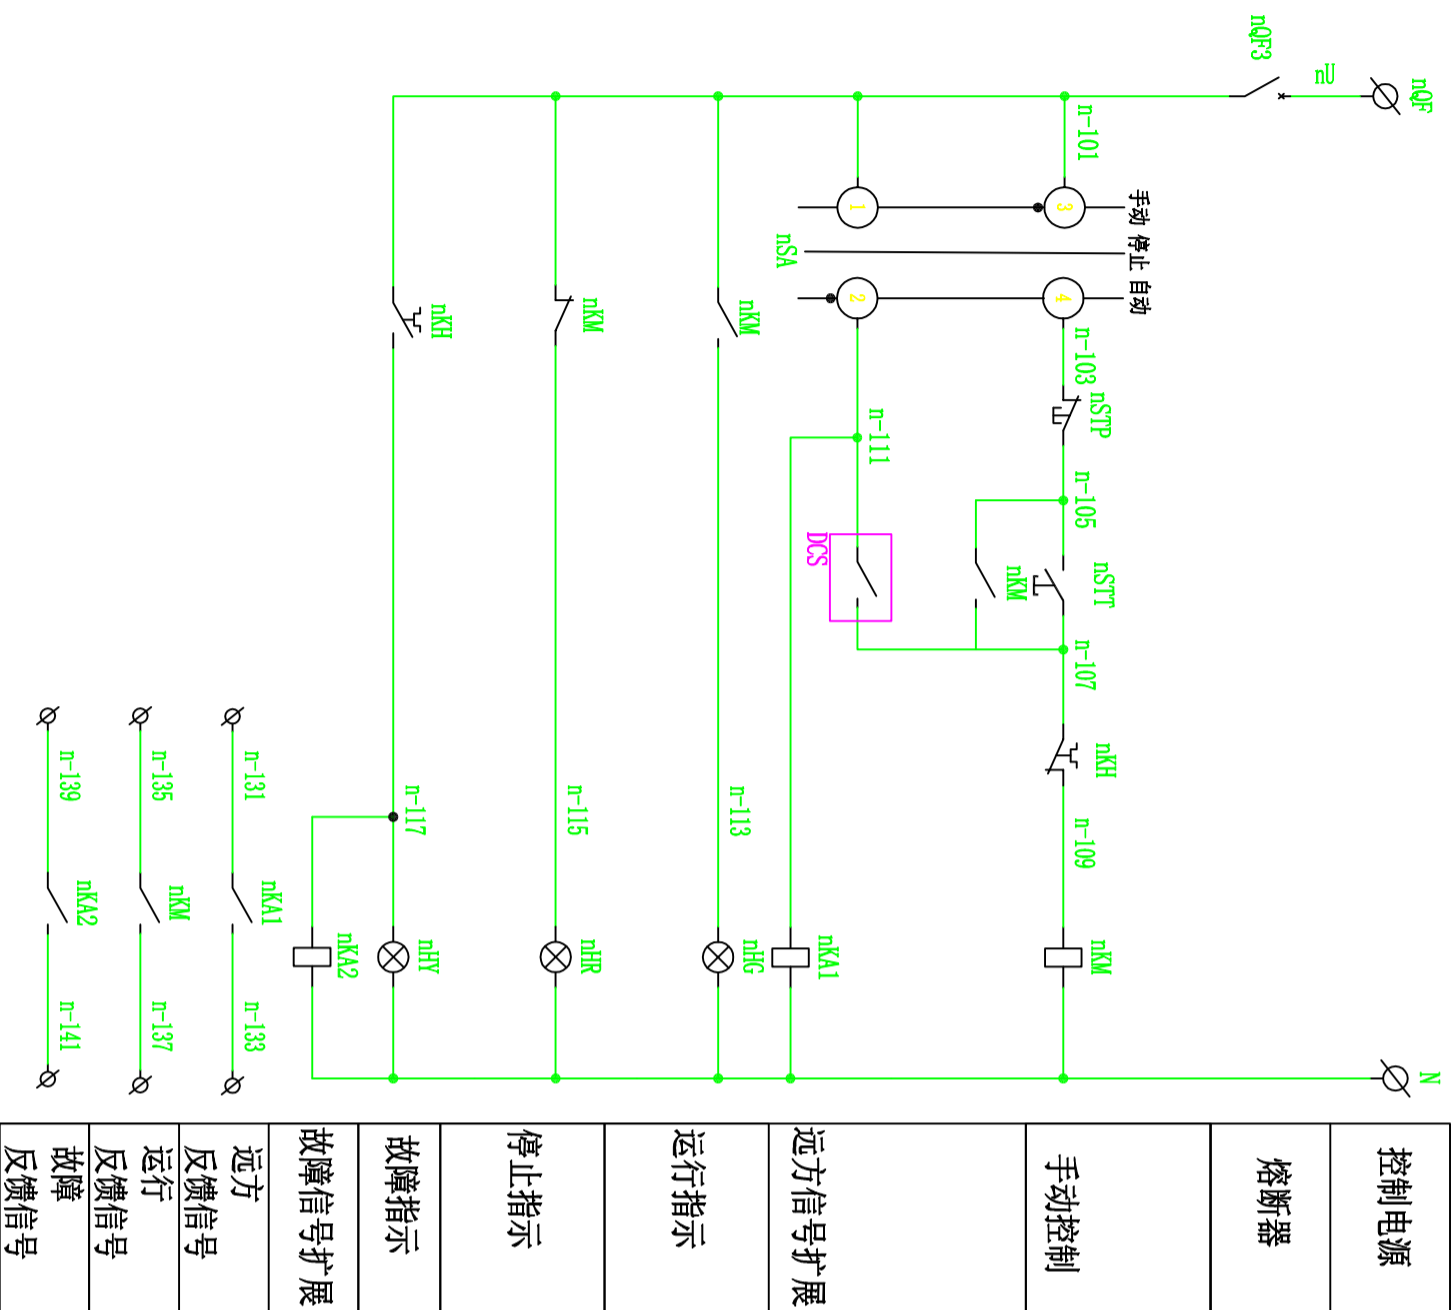

LW38DC-169C0616/2

	就地	远方
90°	0°	90°
1-2		×
3-4	×	
5-6		×
7-8	×	

	XTn	
nKM	1	n-107
nKA2	2	n-111
nKA1	3	N
	4	N
	5	预留
nKA1	6	n-131
nKA1	7	n-133
nKM	8	n-135
nKM	9	n-137
nKA2	10	n-139
nKA2	11	n-141
	12	故障信号
	13	
	14	
	15	

控制电源
熔断器
手动控制
远方信号扩展
运行指示
停止指示
故障指示
故障信号扩展
远方反馈信号
运行反馈信号
故障反馈信号

1、n为柜内配出回路编号

借(通)用件登记
CAD 制图
旧底图总号
底图总号
签名
日期