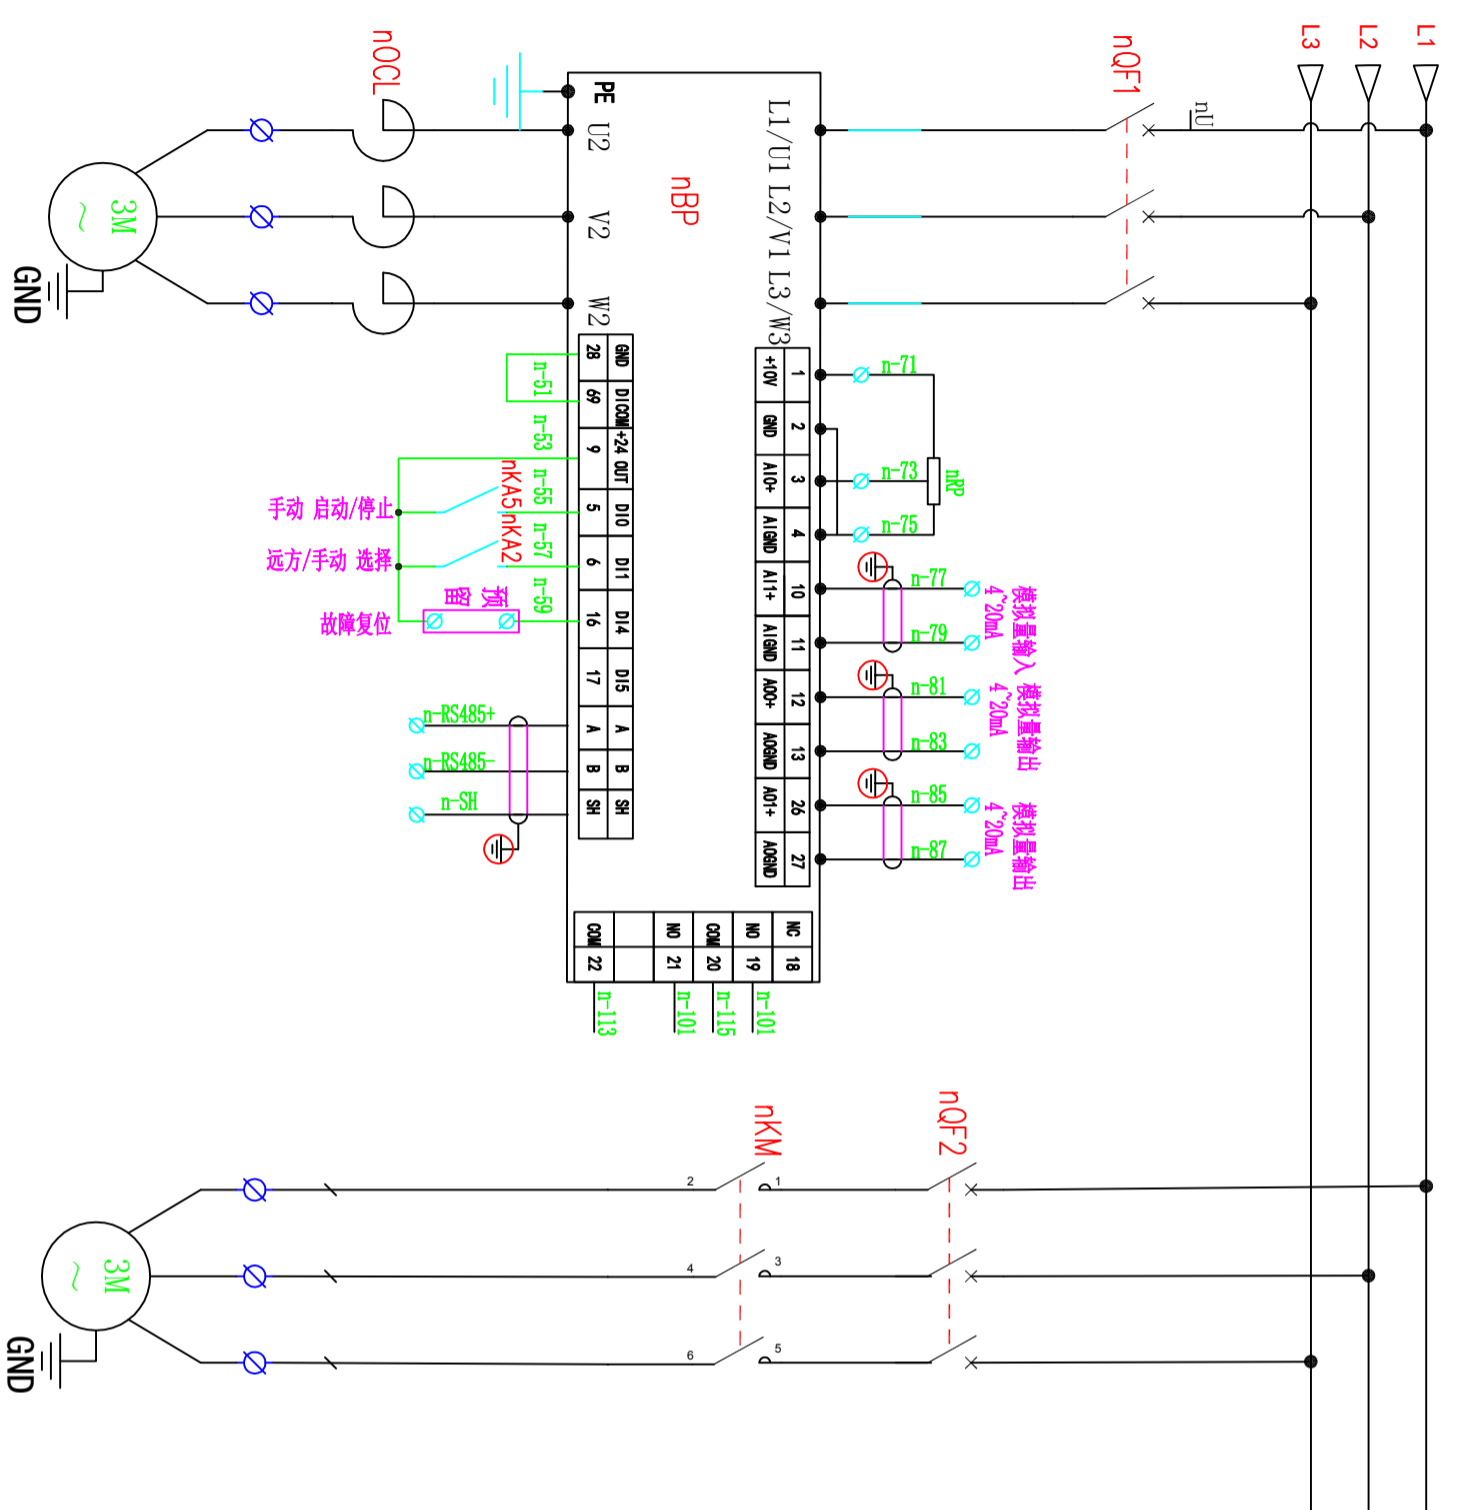

0 1 2 3 4 5

LW38DG-169C0616/2		
90°	就地	远方
0°	0°	90°
1-2		×
3-4	×	
5-6		×
7-8	×	

借(通)用件登记
CAD 制图
旧底图总号
底图总号
签名
日期

0 1 2 3 4 5

1

1

1