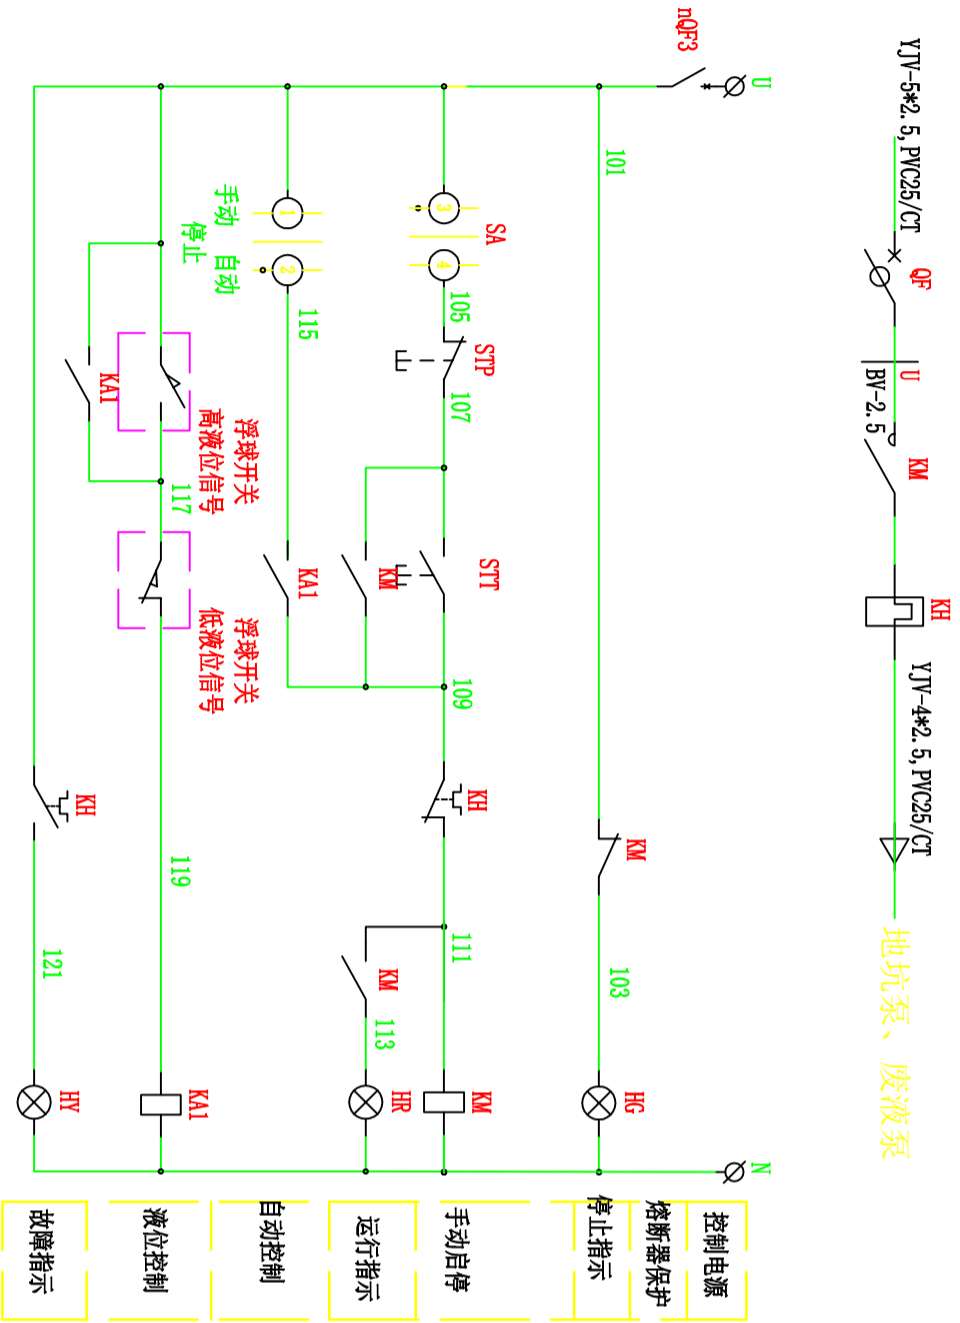

1. 柜体颜色: RAL7035;
2. 进出线方式: 电缆上下进出, 顶部和底部开橡皮圈孔;
3. 防护等级IP40;
4. 所有铜排需要套热缩管

LW38DG-164D0401/2

手触	0°	43°
1--2		×
3--4	×	
5--6	×	
7--8		×

端子排 XT	1	2	3	4	5	6	7	8	9	10	11	12	13	14	15
	101	117	119	N			141	143	145	147	149	151			
							液位浮球控制	手动返回信号	自动返回信号	运行反馈信号					

备注/附件备注	
CAD 制图	
图样编号	
图例编号	
姓名	
日期	