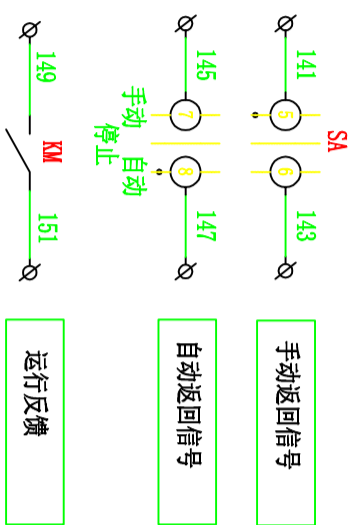

1. 柜体颜色: RAL7035;
2. 进出线方式: 电缆上下进出, 顶部和底部开橡皮圈孔;
3. 防护等级IP40;
4. 所有铜排需要套热缩管

LW38DG-164D0401/2

手触	0°	43°
1--2		×
3--4	×	
5--6	×	
7--8		×

端子排 XT	1	2	3	4	5	6	7	8	9	10	11	12	13	14	15
	101	117	119	N			141	143	145	147	149	151			
							液位浮球控制	手动返回信号	自动返回信号	运行反馈信号					

备注/附件备注	
CAD 制图	
图样编号	
图例编号	
姓名	
日期	