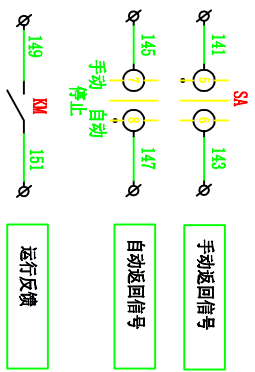

1. 柜体颜色: RAL7035;
2. 进出线方式: 电缆上下进出, 顶部和底部开橡胶皮圈孔;
3. 防护等级 IP40;
4. 所有铜排需要套热缩管

种	数	种	数
1--2	49	0°	49
3--4	×		×
5--6	×		×
7--8			×

端子排 XT	1	101
	2	117
	3	119
	4	N
	5	0
	6	0
	7	141
	8	143
	9	145
	10	147
	11	149
	12	151
	13	
	14	
	15	

序号	代号	名称	型号规格	数量	备注
1	QF	微型漏电断路器	BB2L-63/4P D16A, 30mA, 10kA	1	
2	KM	接触器	BC2-1810 AC220V	1	配BT-22辅助触头
3	KH	热继电器	BB2-25/7 7"10A	1	
4	nQF3	微型断路器	BB2 6A/1P	1	
5	SA	转换开关	LW38DG-164D0401/2(手动/停止/自动)	1	
6	HR	指示灯	AD11-22/21-7GZG R AC/DC220V	1	
7	HR	指示灯	AD11-22/21-7GZG Y AC/DC220V	1	
8	HY	指示灯	AD11-22/21-7GZG G AC/DC220V	1	
9	STP	经济型按钮	LA38-11/20GB G	1	
10	STP	经济型按钮	LA38-11/20GB R	1	
11	KAI1	中间继电器	ER4CL-A220+STY14A	1	芯子+底座
12		零地排	T5(新)	2	
13		接地线	φ6透明铜绳	1	

日期	
姓名	
图号	
图名	
CAD 制图	