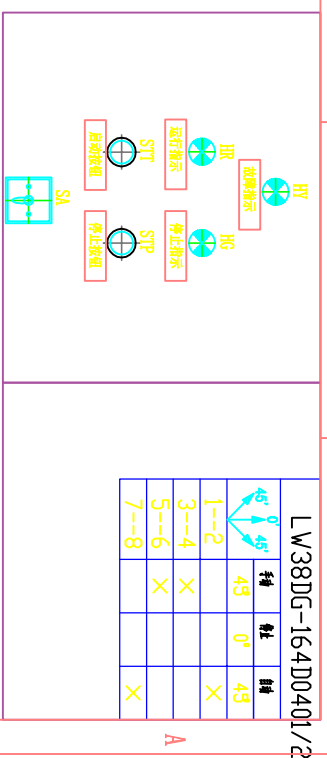

1. 柜体颜色: RAL7035;
2. 进出线方式: 电缆上下进出, 顶部和底部开橡胶皮圈孔;
3. 防护等级 IP40;
4. 所有铜排需要套热缩管

种	数	种	数
1--2	49	0°	49
3--4	×		×
5--6	×		×
7--8			×

端子排 XT	1	101
	2	117
	3	119
	4	N
	5	0
	6	0
	7	141
	8	143
	9	145
	10	147
	11	149
	12	151
	13	
	14	
	15	

序号	代号	名称	型号规格	数量	备注
1	QF	微型漏电断路器	BB2L-63/4P D16A, 30mA, 10kA	1	
2	KM	接触器	BC2-1810 AC220V	1	配BT-22辅助触头
3	KH	热继电器	BB2-25/7 7"10A	1	
4	nQF3	微型断路器	BB2 6A/1P	1	
5	SA	转换开关	LW38DG-164D0401/2(手动/停止/自动)	1	
6	HR	指示灯	AD11-22/21-7GZG R AC/DC220V	1	
7	HR	指示灯	AD11-22/21-7GZG Y AC/DC220V	1	
8	HY	指示灯	AD11-22/21-7GZG G AC/DC220V	1	
9	STP	经济型按钮	LA38-11/20GB G	1	
10	STP	经济型按钮	LA38-11/20GB R	1	
11	KAI1	中间继电器	ER4CL-A220+STY14A	1	芯子+底座
12		零地排	T5(新)	2	
13		接地线	φ6透明铜绳	1	

日期	
姓名	
图号	
图名	
CAD 制图	