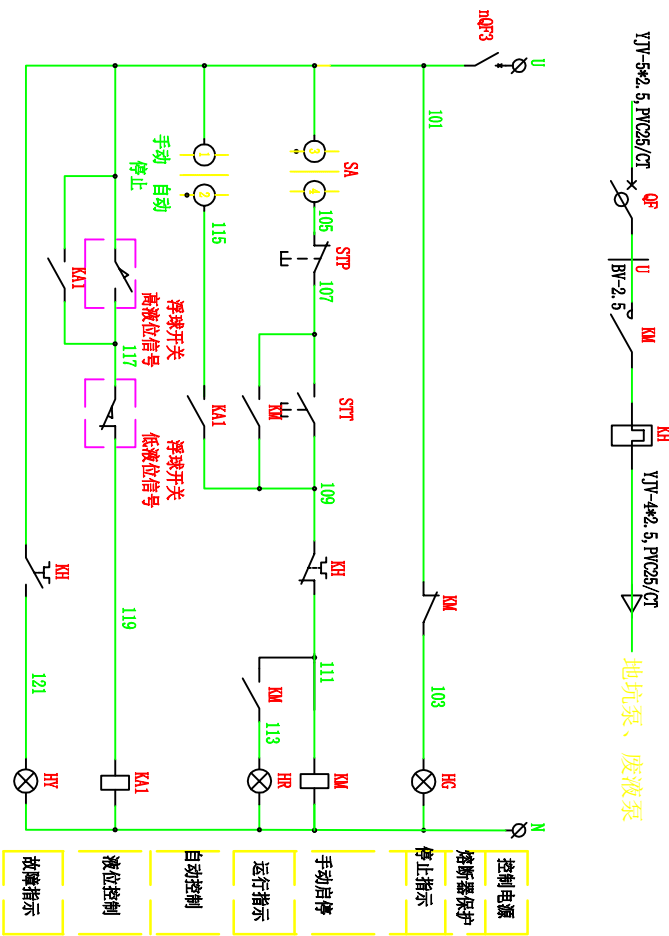

1. 柜体颜色: RAL7035;
2. 进出线方式: 电缆上下进出, 顶部和底部开橡胶皮圈孔;
3. 防护等级 IP40;
4. 所有铜排需要套热缩管

种	数	种	数
1--2	49	0°	49
3--4	×		×
5--6	×		×
7--8			×

端子排 XT	1	101
	2	117
	3	119
	4	N
	5	0
	6	0
	7	141
	8	143
	9	145
	10	147
	11	149
	12	151
	13	
	14	
	15	

序号	代号	名称	型号规格	数量	备注
1	QF	微型漏电断路器	BB2L-63/4P D16A, 30mA, 10kA	1	
2	KM	接触器	BC2-1810 AC220V	1	配BT-22辅助触头
3	KH	热继电器	BB2-25/7 7"10A	1	
4	nQF3	微型断路器	BB2 6A/1P	1	
5	SA	转换开关	LW38DG-164D0401/2(手动/停止/自动)	1	
6	HR	指示灯	AD11-22/21-7GZG R AC/DC220V	1	
7	HR	指示灯	AD11-22/21-7GZG Y AC/DC220V	1	
8	HY	指示灯	AD11-22/21-7GZG G AC/DC220V	1	
9	STP	经济型按钮	LA38-11/20GB G	1	
10	STP	经济型按钮	LA38-11/20GB R	1	
11	KAI1	中间继电器	ER4CL-A220+STY14A	1	芯子+底座
12		零地排	T5(新)	2	
13		接地线	φ6透明铜绳	1	

日期	
姓名	
图号	
图名	
CAD 制图	