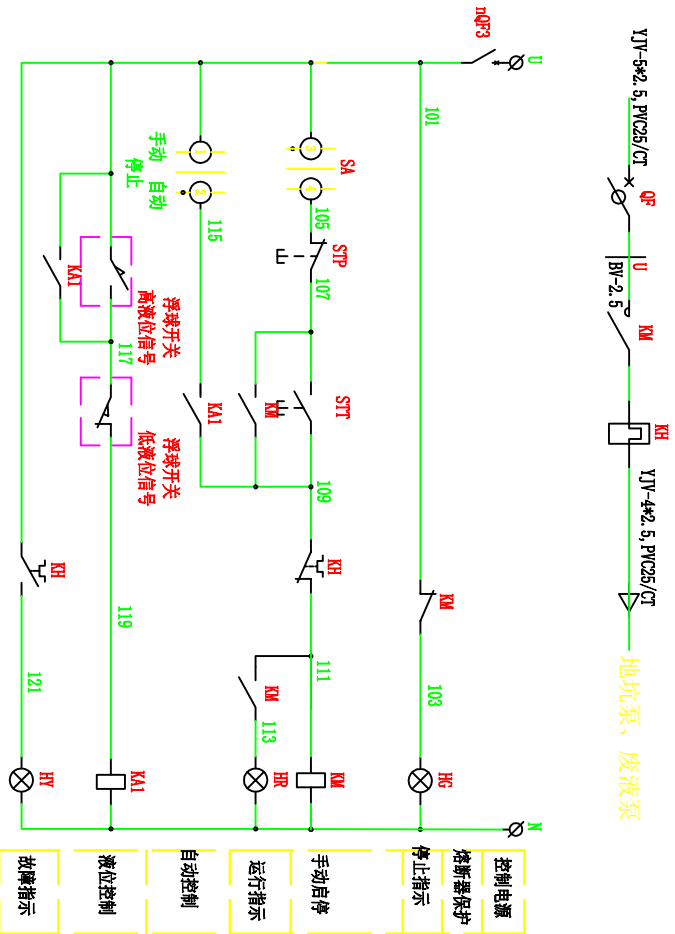

1. 柜体颜色: RAL7035;
2. 进出线方式: 电缆上下进出, 顶部和底部开橡皮圈孔;
3. 防护等级IP40;
4. 所有铜排需要套热缩管

端子排	1	2	3	4	5	6	7	8
101								
117								
119								
N								
141								
143								
145								
147								
149								
151								

端子排 XT	1	2	3	4	5	6	7	8	9	10	11	12	13	14	15
101															
117															
119															
N															
141															
143															
145															
147															
149															
151															

序号	标号	名称	型号规格	数量	备注
13		接地线	φ6透明铜线	1	
12		零地排	T5(新)	2	
11	KAI	中间继电器	BR4C-A220+STP14A	1	芯子+底座
10	SPT	经济型按钮	LA38-11/2068 R	1	
9	SPT	经济型按钮	LA38-11/2068 G	1	
8	HY	指示灯	AD11-22/21-7G26 Y AC/DC220V	1	
7	HR	指示灯	AD11-22/21-7G26 R AC/DC220V	1	
6	HG	指示灯	AD11-22/21-7G26 G AC/DC220V	1	
5	SA	转换开关	LM380C-164D0401/2(手动/停止/自动)	1	
4	nQE3	微型断路器	BB2 6A/1P	1	
3	KH	热继电器	BR2-25/2 7*10A	1	
2	KM	接触器	BC2-1810 AC220V	1	配BR1-22辅助触头
1	QF	微型漏电断路器	BB2L-63/4P D10A, 30mA, 10kA	1	