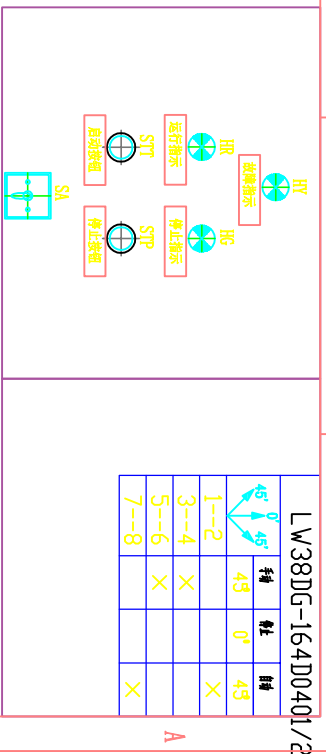

1. 柜体颜色: RAL7035;
2. 进出线方式: 电缆上下进出, 顶部和底部开橡皮圈孔;
3. 防护等级IP40;
4. 所有铜排需要套热缩管

端子排	1	2	3	4	5	6	7	8
101								
117								
119								
N								
141								
143								
145								
147								
149								
151								

端子排 XT	1	2	3	4	5	6	7	8	9	10	11	12	13	14	15
101															
117															
119															
N															
141															
143															
145															
147															
149															
151															

序号	标号	名称	型号规格	数量	备注
13		接地线	φ6透明铜线	1	
12		零地排	T5(新)	2	
11	KAI	中间继电器	BR4C-A220+STP14A	1	芯子+底座
10	SPT	经济型按钮	LA38-11/2068 R	1	
9	SPT	经济型按钮	LA38-11/2068 G	1	
8	HY	指示灯	AD11-22/21-7G26 Y AC/DC220V	1	
7	HR	指示灯	AD11-22/21-7G26 R AC/DC220V	1	
6	HG	指示灯	AD11-22/21-7G26 G AC/DC220V	1	
5	SA	转换开关	LM380C-164D0401/2(手动/停止/自动)	1	
4	nQE3	微型断路器	BB2 6A/1P	1	
3	KH	热继电器	BR2-25/2 7*10A	1	
2	KM	接触器	BC2-1810 AC220V	1	配BR1-22辅助触头
1	QF	微型漏电断路器	BB2L-63/4P D10A, 30mA, 10kA	1	